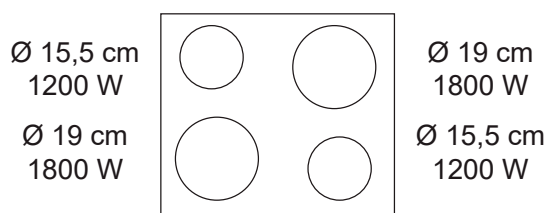

GTH64S

TABLE VITROCÉRAMIQUE 60 CM

Référence	Couleur	EAN
GTH64S	Noire	8052745129838

Performances

- 4 foyers Hi-Light :

- Puissance électrique totale : 6 kW
- 4 boosters : préchauffage du foyer à sa puissance maximale avant retour automatique à la puissance sélectionnée

Puissance	Temps max (h)
1	6
2	6
3	5
4	5
5	4
6	1,5
7	1,5
8	1,5
9	1,5

Épaisseur du verre (vitrocéramique) : 4 mm

* 57 = 41 (chant) + 16 (bornier)

- Puissance électrique d'installation : 6000 W
- 32 A - 220/240 V - 50/60 Hz
- Cordon d'alimentation : 120 cm - Sans prise
- Joint d'étanchéité fourni

- Produit l x P : 590 x 510 mm
- Encastrement H x l x P : 41/57* x 560 x 490 mm
- Produit emballé H x l x P : 95 x 650 x 600 mm
- Poids net/brut : 10/11,5 kg