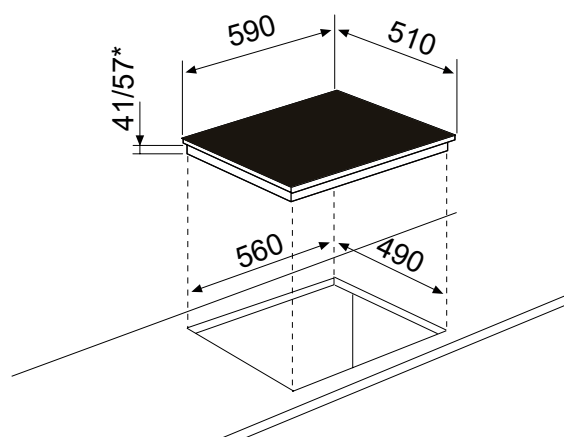

GTH64S

TABLE VITROCÉRAMIQUE 60 CM

Référence	Couleur	EAN
GTH64S	Noire	8052745129838

Performances

- 4 foyers Hi-Light :

- Puissance électrique totale : 6 kW
- 4 boosters : préchauffage du foyer à sa puissance maximale avant retour automatique à la puissance sélectionnée

Puissance	Temps max (h)
1	6
2	6
3	5
4	5
5	4
6	1,5
7	1,5
8	1,5
9	1,5

Épaisseur du verre (vitrocéramique) : 4 mm

* 57 = 41 (chant) + 16 (bornier)

- Puissance électrique d'installation : 6000 W
- 32 A - 220/240 V - 50/60 Hz
- Cordon d'alimentation : 120 cm - Sans prise
- Joint d'étanchéité fourni

- Produit l x P : 590 x 510 mm
- Encastrement H x l x P : 41/57* x 560 x 490 mm
- Produit emballé H x l x P : 95 x 650 x 600 mm
- Poids net/brut : 10/11,5 kg