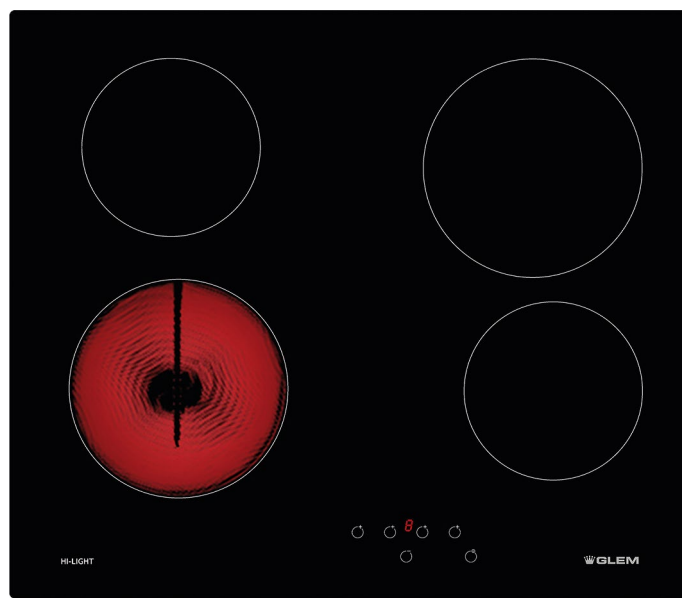

GTH64S

TABLE VITROCÉRAMIQUE 60 CM

Référence	Couleur	EAN
GTH64S	Noire	8052745129838

Performances

- 4 foyers Hi-Light :

- Puissance électrique totale : 6 kW
- 4 boosters : préchauffage du foyer à sa puissance maximale avant retour automatique à la puissance sélectionnée

Puissance	Temps max (h)
1	6
2	6
3	5
4	5
5	4
6	1,5
7	1,5
8	1,5
9	1,5

Épaisseur du verre (vitrocéramique) : 4 mm

* 57 = 41 (chant) + 16 (bornier)

- Puissance électrique d'installation : 6000 W
- 32 A - 220/240 V - 50/60 Hz
- Cordon d'alimentation : 120 cm - Sans prise
- Joint d'étanchéité fourni