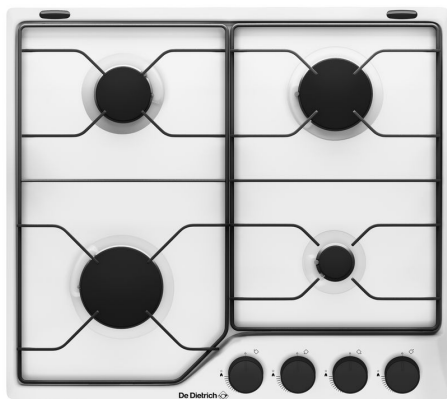

## Table gaz

Réf. : DPE4610W

## Les plus produits

**Ergonomie** Les commandes frontales offrent une bonne ergonomie qui convient aussi bien aux droitiers qu'aux gauchers. La forme des manettes offre une excellente prise en main pour des réglages précis.

### CARACTÉRISTIQUES

Type d'installation	Encastrable
Type de table	Gaz
Matériau de la table	Acier émaillé
Largeur (cm)	60
Type d'énergie	Gaz
Équipement gaz d'origine	Naturel 20 mbar
Autres types de gaz possible	Butane / Propane
Injecteurs fournis	Clé injecteur; Injecteurs G30/29mbar
Couleur	Blanc Eternel
Nombre de brûleurs (gaz)	4
Type de commandes des foyers	Manettes
Couleurs des commandes	
Système d'allumage	Intégré Une main
Type de support de grilles	Multi-foyers
Nombre de grilles	2
Matériau de la grille	Fil émaillé
Connectivité	Non

### PERFORMANCES

	Foyer A	Foyer B	Foyer C	Foyer D
Nombre de foyers	1	1	1	1
Type	Gaz (Grand rapide)	Gaz (Semi rapide)	Gaz (Auxiliaire)	Gaz (Rapide)
Emplacement	Avant gauche	Arrière gauche	Avant droit	Arrière droit
Matériau et type du chapeau	Acier émaillé	Acier émaillé	Acier émaillé	Acier émaillé
Dimensions de la zone de cuisson (mm)	106	72	44	93
Puissance max (W)	3100	1500	850	2400
Efficacité énergétique brûleur à gaz (EE)	61,3	65		59,4